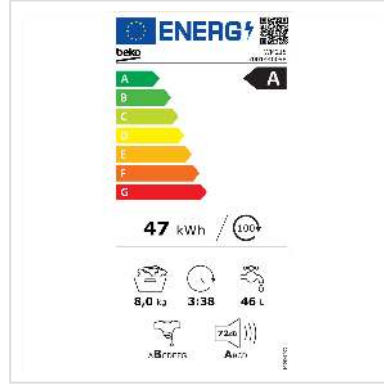

# Beko lave-linge WM215, 8kg, A

**Numéro d'article** 04.07.0131  
**Constructeur** Beko  
**Référence constructeur** WM215  
**EAN (pièce unique)** 8690842592799

**Le lave-linge Beko WM215 vous permet de laver votre linge en profondeur tout en préservant l'environnement, grâce à la classe d'efficacité énergétique A.**

## Caractéristiques techniques

Constructeur	Beko
Groupe de produits	Lavage et séchage
Types de produits	Lave-linge
Couleur	blanc
Description du modèle	WM215
Rotation du niveau de bruit (max.)	72 dB
Classe d'énergie efficace (A-G)	A
Consommation d'énergie pour 100 cycles de lavage	47 kWh

Affichage	oui
Capacité de chargement de séchage	8 kg
Groupe de couleurs	blanc
Couleur de la porte	noir
Hauteur	840 mm
Largeur	600 mm
Profondeur	550 mm
Poids	70 kg
Hauteur du colis	880 mm
Largeur du colis	650 mm
Profondeur du colis	560 mm
Poids du paquet	71 kg