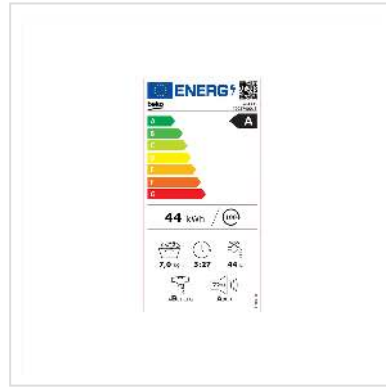

Beko lave-linge WM305, 7kg, A

Numéro d'article	04.07.0140
Constructeur	Beko
Référence constructeur	WM305
EAN (pièce unique)	8690842583889

Avec le lave-linge Beko, vous pouvez laver votre linge en profondeur, vous avez une faible consommation d'énergie et un faible niveau sonore.