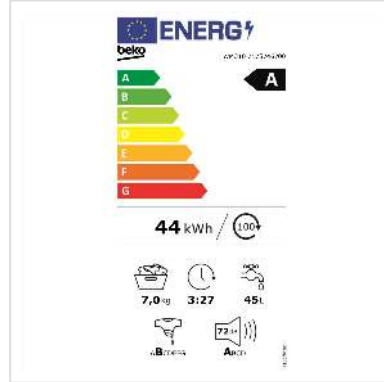

Beko lave-linge WM310 , 7kg, A

Numéro d'article	04.07.0142
Constructeur	Beko
Référence constructeur	WM310
EAN (pièce unique)	8690842550133

Avec le lave-linge Beko, vous pouvez laver votre linge en profondeur, vous avez une faible consommation d'énergie et un faible niveau sonore.

Classe d'énergie efficace (A-G)	A
---------------------------------	---

Consommation annuelle d'énergie	44 kWh
---------------------------------	--------

Verrouillage enfant	oui
---------------------	-----