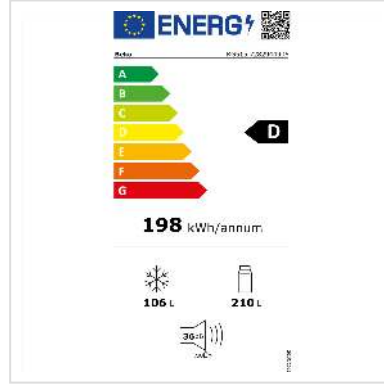

# Beko Réfrigérateur-congélateur KG105, 343l, E, Inox

<b>Numéro d'article</b>	04.07.0167
<b>Constructeur</b>	Beko
<b>Référence constructeur</b>	KG515
<b>EAN (pièce unique)</b>	8690842626647

**Découvrez les performances et les fonctionnalités exceptionnelles du combiné réfrigérateur-congélateur Beko KG515 ! Cette combinaison innovante allie un espace de rangement généreux à une technologie avancée pour une conservation optimale de vos aliments.**

Forme de construction	Autoportant
Classe d'énergie efficace (A-G)	D
Consommation annuelle d'énergie	243 kWh
Niveau de pression acoustique	38 dB
Total usable volume	316 l
Compartment de congélation de volume utile	106 l
Section de refroidissement du volume utile	210 l
Doorstop	droit
Arrêtez le changement	oui
Type de réfrigérateur	Combinaison réfrigérateur-congélateur
Capacité de congélation	6 kg
Groupe de couleurs	gris
Couleur de la porte	Acier inoxydable
No Frost System	non
Éclairage intérieur	oui
Distributeur d'eau	non
Distributeur de glaçons	non
Raccordement fixe à l'eau	non
Tension d'entrée	230 V
Hauteur	1865 mm
Largeur	595 mm
Profondeur	663 mm
Poids	69 kg
Hauteur du colis	1932 mm