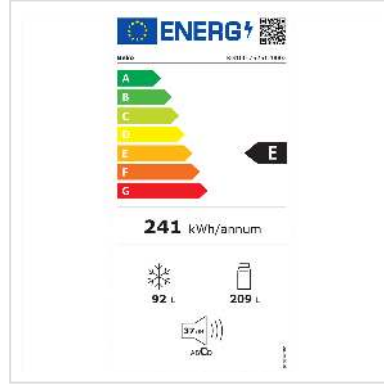

# Beko Réfrigérateur-congélateur KG100, 301l, 178cm

<b>Numéro d'article</b>	04.07.0169
<b>Constructeur</b>	Beko
<b>Référence constructeur</b>	KG100
<b>EAN (pièce unique)</b>	8690842641367

**Découvrez les performances et les fonctionnalités exceptionnelles du combiné réfrigérateur-congélateur Beko KG100! Cette combinaison innovante allie un espace de rangement généreux à une technologie avancée pour une conservation optimale de vos aliments.**

Forme de construction	Autoportant
Classe d'énergie efficace (A-G)	E
Consommation annuelle d'énergie	241 kWh
Niveau de pression acoustique	38 dB
Total usable volume	301 l
Compartment de congélation de volume utile	92 l
Section de refroidissement du volume utile	209 l
Doorstop	droit
Arrêtez le changement	oui
Type de réfrigérateur	Combinaison réfrigérateur-congélateur
Capacité de congélation	4 kg
Groupe de couleurs	gris
Couleur de la porte	Acier inoxydable
No Frost System	non
Éclairage intérieur	oui
Distributeur d'eau	non
Distributeur de glaçons	non
Raccordement fixe à l'eau	non
Tension d'entrée	230 V
Hauteur	1796 mm
Largeur	595 mm
Profondeur	665 mm
Poids	63.5 kg
Hauteur du colis	1854 mm