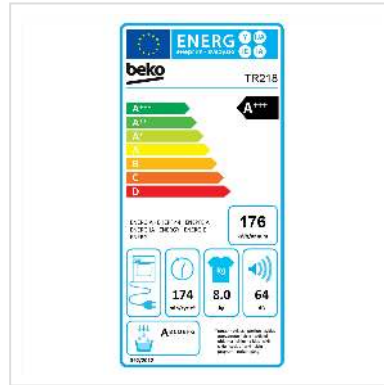

Beko Sèche-linge TR218, 8kg, A+++

Numéro d'article	04.07.0175
Constructeur	Beko
Référence constructeur	TR218
EAN (pièce unique)	8690842625572

Découvrez le sèche-linge TR218 de Beko - votre solution pour un séchage rapide et efficace de votre linge.

Grâce à sa technologie innovante de pompe à chaleur, le TR218 sèche vos vêtements en douceur et en économisant de l'énergie. Grâce à une multitude de programmes de séchage et à un capteur d'humidité pratique, vous obtenez toujours un linge parfaitement sec, selon vos besoins. Avec son design moderne et son utilisation conviviale, le sèche-linge TR218 est le complément idéal pour chaque ménage. Commandez dès maintenant et découvrez le confort et la fiabilité ultimes avec le sèche-linge Beko TR218.

Le capteur d'humidité intégré du TR218 permet de surveiller précisément le processus de séchage afin de s'assurer que votre linge atteint exactement le niveau de séchage souhaité. Cela permet non seulement de garantir un séchage uniforme, mais aussi d'optimiser la consommation d'énergie en arrêtant automatiquement le sèche-linge dès que le niveau de séchage souhaité est atteint.

Caractéristiques techniques

Constructeur	Beko
Groupe de produits	Lavage et séchage
Types de produits	Sèche-linge
Couleur	blanc
Description du modèle	TR218

Rotation du niveau de bruit (max.)	64 dB
Classe d'énergie efficace	A+++
Consommation annuelle d'énergie	176.2 kWh
Verrouillage enfant	oui
Affichage	oui
Capacité de chargement de séchage	8 kg
Groupe de couleurs	blanc
Couleur de la porte	noir
Programmes secs	15
Hauteur	846 mm
Largeur	598 mm
Profondeur	599 mm
Poids	44 kg
Poids du paquet	43.5 kg