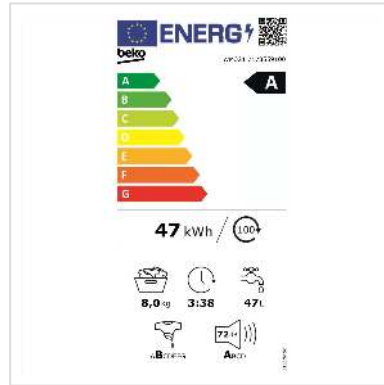

Beko lave-linge WM321, 8kg

Numéro d'article	04.07.0186
Constructeur	Beko
Référence constructeur	WM321
EAN (pièce unique)	8690842642333

Le lave-linge WM321 de Beko est un appareil performant et fiable, réputé pour sa grande qualité et sa facilité d'utilisation. Avec une capacité de 8 kg et une vitesse d'essorage maximale de 1400 tr/min, ce lave-linge est idéal pour les ménages de petite et moyenne taille.

Le WM321 dispose d'une multitude de fonctions qui rendent le lavage de vos vêtements et plus efficace. Le système de gestion automatique de l'eau adapte la quantité d'eau à la charge afin d'économiser de l'eau et de l'énergie. Le mode spécial Pet Hair Removal est idéal pour les propriétaires d'animaux domestiques, car il élimine efficacement les poils d'animaux et garde vos vêtements propres et frais.

En outre, le WM321 propose un programme rapide de 14 minutes pour les petites charges et un programme spécial pour les personnes allergiques, qui élimine le pollen et d'autres allergènes. La machine dispose également d'une sécurité enfants pour s'assurer que les jeunes enfants ne puissent pas l'ouvrir ou l'utiliser.

Caractéristiques techniques

Constructeur	Beko
Groupe de produits	Lavage et séchage
Types de produits	Lave-linge

Couleur	blanc
Description du modèle	WM321
Classe d'énergie efficace (A-G)	A
Consommation d'énergie pour 100 cycles de lavage	47 kWh
Verrouillage enfant	oui
Nombre de programmes	14
Affichage	oui
Type laveuse	Chargeur frontal
Processus de lavage du niveau de bruit	72 dB
Capacité de charge de lavage	8 kg
Groupe de couleurs	blanc
Couleur de la porte	noir
Vitesse d'essorage max.	1400 RPM
Hauteur	845 mm
Largeur	600 mm
Profondeur	550 mm
Poids	72 kg
Hauteur du colis	885 mm
Largeur du colis	650 mm
Profondeur du colis	560 mm
Poids du paquet	73 kg