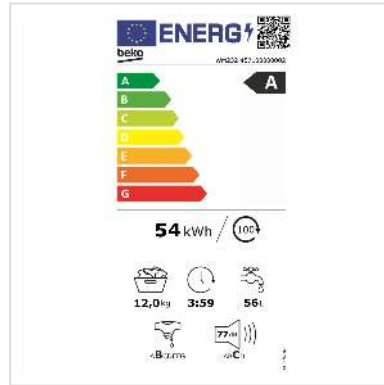

Beko lave-linge WM232, 12kg, A, blanc

Numéro d'article 04.07.0197
Constructeur Beko
Référence constructeur WM232
EAN (pièce unique) 8690842634246

Le lave-linge WM232 de Beko est un appareil performant et fiable, réputé pour sa grande qualité et sa facilité d'utilisation. Avec une capacité de 12 kg et une vitesse d'essorage maximale de 1400 tr/min, ce lave-linge est idéal pour les ménages de petite et moyenne taille.

Caractéristiques techniques

Constructeur	Beko
Groupe de produits	Lavage et séchage
Types de produits	Lave-linge
Couleur	blanc
Description du modèle	WM232
Classe d'énergie efficace (A-G)	A
Verrouillage enfant	oui
Nombre de programmes	15
Doorstop	droit
Affichage	oui
Rotation du niveau de bruit	77 dB
Capacité de charge de lavage	12 kg
Groupe de couleurs	blanc
Vitesse d'essorage max.	1400 RPM
Hauteur	84.5 cm
Largeur	60 cm
Profondeur	63 cm
Poids	78 kg
Hauteur du colis	885 mm
Largeur du colis	650 mm
Profondeur du colis	650 mm
Poids du paquet	79 kg