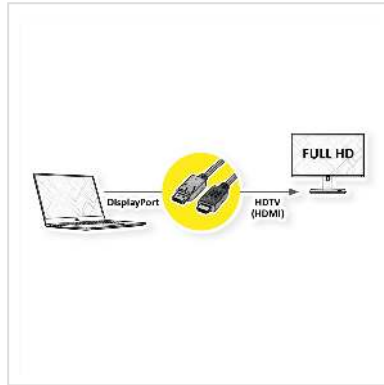

# ROLINE GREEN Câble DisplayPort DP - HDTV, M/M, noir, 1 m

Numéro d'article	11.44.5780
Constructeur	ROLINE GREEN
Référence constructeur	11.44.5780
EAN (pièce unique)	7630049619821

2K

**Câble DisplayPort vers HDTV pour transférer le contenu de votre carte graphique (DisplayPort) vers votre téléviseur (HDTV) - avec une qualité jusqu' à 1920x1080 @60Hz, y compris la transmission audio!**

- HDTV est le standard pour la transmission vidéo numérique dans le secteur TV/multimédia pour par exemple: Connexion d'un téléviseur avec interface HDMI à un appareil de lecture avec connexion DisplayPort.
- Câble avec un port DisplayPort et une prise HDTV. DisplayPort est compatible avec le signal HDMI.
- Remarque: Un câble DisplayPort HDTV ne peut être utilisé que dans un seul sens: le connecteur DisplayPort ne peut être utilisé que du côté de la source de données (par ex. carte graphique).

## Caractéristiques techniques

Constructeur	ROLINE GREEN
--------------	--------------

Groupe de produits	Câble
Types de produits	Câble DP-HDTV
Couleur	noir
Longueur	1 m
Comprend	Câble sans sac plastique, juste marqué par une étiquette en papier
Qualité de transmission	DisplayPort v1.1
Résolution maximale	1920 x 1080 / 1920 x 1200 @60Hz (2K, Full HD)
Connecteur face 1	DisplayPort mâle
Connecteur face 2	HDTV mâle
Type de connecteur face 1	DisplayPort
Genre du connecteur face 1	Mâle
Type de connecteur face 2	HDTV
Genre du connecteur face 2	Mâle
Domaine d'emploi	externe
Blindage du câble	blindé
Matériel du manteau extérieur du câble	TPE
Câble LSOH	sans halogène
Poids	46.9 g
Hauteur du colis	20 mm
Largeur du colis	50 mm
Profondeur du colis	50 mm
Poids du paquet	0.047 kg