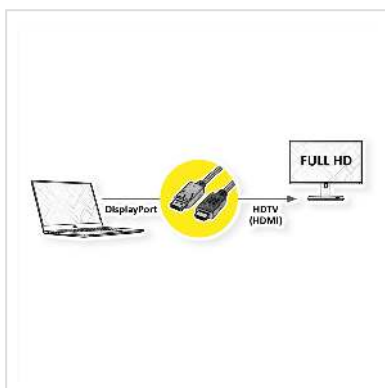

# ROLINE GREEN Câble DisplayPort DP - HDTV, M/M, noir, 2 m

<b>Numéro d'article</b>	11.44.5781
<b>Constructeur</b>	ROLINE GREEN
<b>Référence constructeur</b>	11.44.5781
<b>EAN (pièce unique)</b>	7630049619838

**2K**

**Câble DisplayPort vers HDTV pour transférer le contenu de votre carte graphique (DisplayPort) vers votre téléviseur (HDTV) - avec une qualité jusqu' à 1920x1080 @60Hz, y compris la transmission audio!**

- HDTV est le standard pour la transmission vidéo numérique dans le secteur TV/multimédia pour par exemple: Connexion d'un téléviseur avec interface HDMI à un appareil de lecture avec connexion DisplayPort.
- Câble avec un port DisplayPort et une prise HDTV. DisplayPort est compatible avec le signal HDMI.
- Remarque: Un câble DisplayPort HDTV ne peut être utilisé que dans un seul sens: le connecteur DisplayPort ne peut être utilisé que du côté de la source de données (par ex. carte graphique).

Les câbles de marque ROLINE se caractérisent par un matériel de qualité une solide construction et une connectique ajustée au plus près. Le câble robuste tout en restant flexible en PVC noir protège efficacement des dégradations et de possibles ruptures de câble. Les contacts en or assurent une sécurité de connexion, des images fluides ainsi que la transmission audio dans la qualité la plus haute même lors de branchements et débranchements continus. Le câble garanti des images et un son de haute qualité et en haute résolution sur l'appareil connecté.