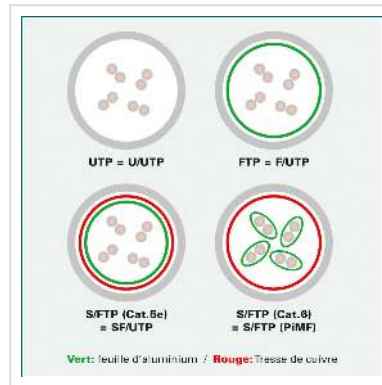

# ROLINE GREEN Cordon DataCenter U/FTP Cat.6A (Classe EA), LSOH, slim, noir, 1,5 m

|                        |               |
|------------------------|---------------|
| Numéro d'article       | 21.44.3354    |
| Constructeur           | ROLINE GREEN  |
| Référence constructeur | 21.44.3354    |
| EAN (pièce unique)     | 7630049623675 |

**Cordon confectionné de catégorie 6A avec des connecteurs RJ45 de qualité. Cordon particulièrement fin avec blindage par paire par feuille d'aluminium, permettant une mise en place dans les endroits peu accessibles ou exigus.**

- Résistant grâce à la protection de manchon moulée.
- Prévu pour une utilisation au sein des baies réseaux ou en tant que cordon de liaison LAN.
- Assignation des contacts: 1:1 selon EIA/TIA568, 8 fils
- Structure: 8 fils tresse, blindage par paire par feuille d'aluminium