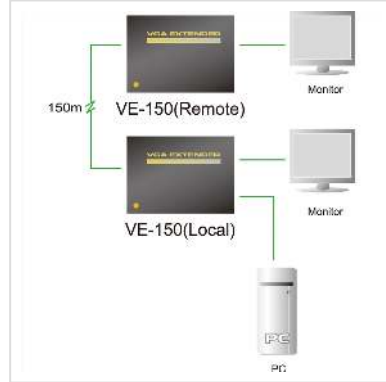

# ATEN VE150 Prolongateur VGA, Cat. 5e, 150m

<b>Numéro d'article</b>	14.01.6106
<b>Constructeur</b>	ATEN
<b>Référence constructeur</b>	VE150A
<b>EAN (pièce unique)</b>	4710423773851

Permet d'augmenter la distance entre le PC et l'écran de jusqu'à 150m

- Un écran local et un distant peuvent être connectés
- Distance maximale: 150 m
- Résolution vidéo importante: 1280 x 1024 à 150m
- Soutient le VGA, SVGA, XGA et le Multisync
- Soutien DDC de l'écran local
- Raccordement entre les unités via câble Twisted Pair Cat. 5e ou Cat. 6
- Réglage du signal
- Boîtier stable et compact
  
- Comprend: Unité locale, unité remote, adaptateurs secteur

## Caractéristiques techniques

Constructeur	ATEN
Groupe de produits	Splitter et Sélecteur
Types de produits	Prolongateur VGA
Couleur	noir
Comprend	Unité locale, unité remote
Interface	VGA
Distance maximale	150 m
Entrées Vidéo	VGA
Sortie Vidéo	VGA

Résolution maximale (nom.)	1280 x 1024
Dimensions (HxLxP)	119 x 86 x 23 mm
Alimentation	Steckernetzteil
Puissance de l'alimentation	5,3VDC, 1,2W
Hauteur	119 mm
Largeur	86 mm
Profondeur	23 mm
Poids	250 g
Hauteur du colis	180 mm
Largeur du colis	80 mm
Profondeur du colis	290 mm
Poids du paquet	1.072 kg