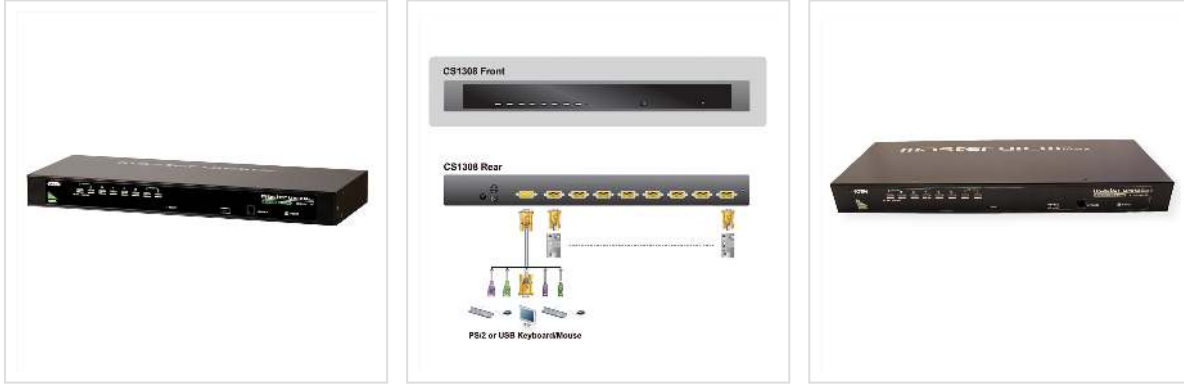

# ATEN CS1308 Switch KVM VGA, PS/2-USB, 8 ports

<b>Numéro d'article</b>	14.01.6345
<b>Constructeur</b>	ATEN
<b>Référence constructeur</b>	CS1308
<b>EAN (pièce unique)</b>	4710423775916

Le switch KVM CS1308 permet le contrôle de 8 serveurs depuis une console. Mis en cascade, il peut gérer jusqu'à 64 serveurs. Il est compatible avec les serveurs à claviers et souris PS/2 ou USB.

- Une console USB ou PS/2 contrôle 8 serveurs
- Mise en cascade jusqu'à 2 niveaux - gestion de 64 serveurs
- Soutient les serveurs à claviers et souris PS/2 ou USB
- Multi plateformes - Windows 2000/XP/Vista, Linux, Mac et Sun
- Soutient les claviers USB Multimédia
- Emulation clavier et souris
- Qualité graphique améliorée: résolution de 2048 x 1536; DDC2B
- Commutation entre les serveurs par bouton, Hotkey et OSD
- Authentification via mot de passe sur 2 niveaux (jusqu'à 1 administrateur et 4 utilisateurs)

## Caractéristiques techniques

Constructeur	ATEN
Groupe de produits	Switch KVM / PC-Shares
Types de produits	Switch KVM, VGA
Couleur	noir
Comprend	Switch, mode d'emploi, alimentation, pattes 19"
Nombre de PCs	8
Platte-forme soutenue	PS/2 USB

PC/Switch: raccordements aux câbles branchés	non
PC/Switch: raccordements combinés	8x SPHD15 F
Nombre de consoles analogues	1
Consoles analogues: raccordement écran	1x HD15 F
Consoles analogues: racc. clavier/souris	2x USB Type A
Console intégrée	non
Commutation par scan	oui
Interrupteur sur appareil	oui
Commutation par Hot Key	Clavier
Commutation par OSD	oui
Audio-Switching	Haut-parleur et microphone
Utilisation radio séparément du KVM	non
USB-Hub intégré	non
Emulation clavier/souris	oui
Montage 19	oui, en option
Mise en cascade	oui
Hot-Plug	non
Résolution maximale (nominale)	2048x1536
Matériel (boîtier)	métal
Dimensions (HxLxP)	44 x430x160 mm
Alimentation nécessaire	oui
Puissance de l'alimentation	5V DC, 2,6A