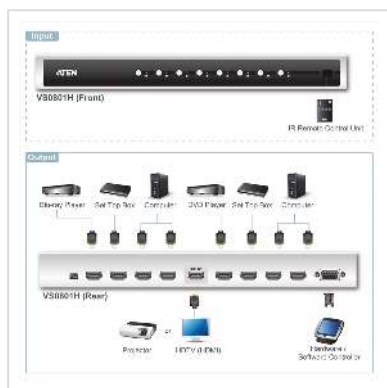

ATEN VS0801H Switch HDMI-A/V 8 ports et télécommande infrarouge

Numéro d'article	14.01.6418
Constructeur	ATEN
Référence constructeur	VS0801H
EAN (pièce unique)	4710423776326

Solution simple et peu coûteuse pour développer votre système Home-Cinéma. Reliez jusqu'à 8 sources HDMI (lecteurs CD, DVD, Blu-Ray, décodeurs, caméras, consoles de jeux...) à un écran HDMI et contrôlez le tout par simple télécommande.

- Pour le raccordement de 8 sources HDMI à un écran HDMI
- Commutation entre les sources rapide et aisée via boutons ou télécommande infrarouge
- Port RS-232 bidirectionnel intégré
- Soutient le Dolby True HD et DTS HD Master
- Fréquence de balayage: jusqu'à 60 Hz
- Distance de transmission de jusqu'à 20 m (selon le câble)
- Soutient les images HD: HDTV 480p, 720p, 1080i, 1080p (1920x1080) ainsi que VGA, SVGA, SXGA, UXGA et WUXGA (1920x1200)
- Soutient les couleurs 12-Bit
- Plug-and-Play - ne nécessite pas de pilote
- Compatible DDC
- HDMI (3D, FullHD)
- HDMI HighSpeed
- Compatible HDCP 1.1
- Répond aux spécifications HDMI

Boîtier métallique

- Reconnaissance automatique des appareils connectés - si une source est déconnectée, le switch commute automatiquement vers la suivante
- Montage en rack possible

Caractéristiques techniques

Constructeur	ATEN
Groupe de produits	Splitter et Sélecteur
Types de produits	Switch vidéo HDMI
Couleur	gris
Interface	HDMI
Entrées	8
Sorties	1
Entrées Vidéo	1 x HDMI F
Sortie Vidéo	8 x HDMI F
Résolution maximale (nom.)	1920 X 1200, 1080P
Dimensions (HxLxP)	432 x 154 x 44 mm
Puissance de l'alimentation	5,3VDC; 3,71W
Hauteur	432 mm
Largeur	154 mm
Profondeur	44 mm
Poids	1.75 kg
Hauteur du colis	240 mm
Largeur du colis	130 mm
Profondeur du colis	560 mm
Poids du paquet	2.432 kg