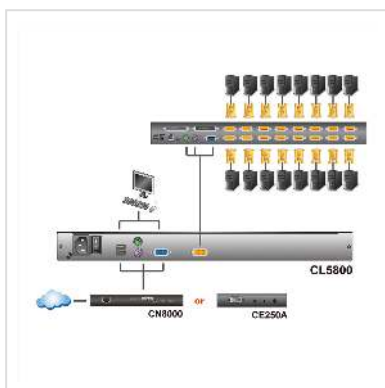

ATEN CL5800N Console KVM, LCD 48cm, VGA, PS/2-USB, port périphériques, ES-Layout

Numéro d'article	14.01.7507
Constructeur	ATEN
Référence constructeur	CL5800N SP
EAN (pièce unique)	4710469344787

La console CL5800 est une console KVM LCD équipée d'un écran LCD intégré de 19" rétroéclairé par DÉL, d'un clavier complet et d'un pavé tactile dans un boîtier coulissant pouvant être installé sur un bâti 1U.

- Lumière d'éclairage à DÉL exclusive - conçue par ATEN pour éclairer le clavier et le pavé tactile pour permettre la visibilité dans des conditions de faible luminosité
- Console KVM intégrée avec moniteur LCD de 19" rétroéclairé par DÉL abritée dans un boîtier double rail avec un espace libre au-dessus et au-dessous pour faciliter l'accès dans un bâti 1U
- Kit de montage sur bâti standard inclus et possibilité d'acquérir séparément un kit de montage facile permettant l'installation par une seule personne.
- Prise en charge d'une console externe avec des connecteurs PS/2 ou USB
- Double interface : prend en charge les ordinateurs et les commutateurs KVM équipés de claviers et souris PS/2 ou USB
- Port souris USB supplémentaire pour connexion à chaud sur le panneau avant (peut également servir de port périphérique USB)
- Alimentation intégrée
- Haute résolution vidéo : Jusqu'à 1280 x 1024 à 75 Hz