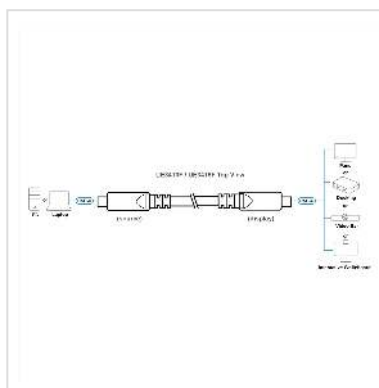

ATEN UE3415F Câble optique actif USB-C Ultra HD, noir, 15 m

Numéro d'article	14.01.7557
Constructeur	ATEN
Référence constructeur	UE3415F-AT
EAN (pièce unique)	4710469349898

Le câble optique actif Ultra HD USB-C DisplayPort 2.1 UE3415F est conçu pour les vidéoconférences haute performance, les présentations professionnelles et la connectivité avec divers périphériques USB-C tels que les tablettes, les moniteurs et les appareils photo.

Le UE3415F est un câble optique actif USB-C complet qui prend en charge la transmission de données et de vidéos à haut débit et une alimentation jusqu'à 60 W sur une distance maximale de 15 m simultanément.

Il prend en charge deux modes de fonctionnement : 2 voies (DP 1.4 + USB 3.2 Gen 2 à 10 Gbit/s) ou 4 voies (DP 2.1 UHBR10 + USB 2.0 à 480 Mbit/s) jusqu'à 4K @ 60 Hz.

La construction du câble à partir de matériaux haut de gamme lui confère une grande résistance aux interférences électromagnétiques et radioélectriques, ce qui le rend adapté non seulement aux environnements éducatifs et de conférence, mais également aux applications sensibles de l'industrie médicale.

- Étend la distance entre les PC et les périphériques USB-C jusqu'à 15 m
- Prend en charge une alimentation électrique de 60 W
- Prend en charge soit DP2.1 UHBR10 à 4 voies + USB 2.0 (480 Mbps), soit DP 1.4 à 2 voies + USB 3.2 Gen 2 (10 Gbps) selon les exigences de l'appareil connecté
- Prend en charge des résolutions jusqu'à 4K@60Hz (sans HDR ni DSC)
- Rétrocompatible avec USB 2.0 / 1.1
- Haute résistance aux interférences électromagnétiques et radioélectriques grâce à des