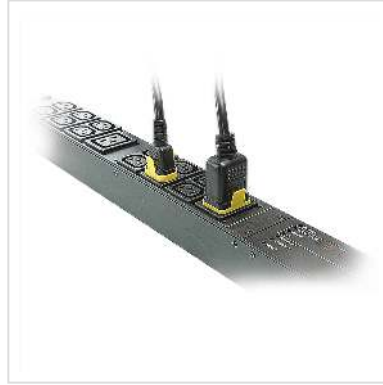

# ATEN 2X-EA11 Connecteur de prise EZ-Lok C20

<b>Numéro d'article</b>	14.01.7559
<b>Constructeur</b>	ATEN
<b>Référence constructeur</b>	2X-EA11
<b>EAN (pièce unique)</b>	4719264642777

## Assure la fiabilité de l'alimentation en améliorant la stabilité de la prise

Pour une meilleure stabilité d'alimentation, ATEN a développé le connecteur de prise EZ-Lok pour sécuriser la connexion de la prise d'un cordon d'alimentation avec la prise de sortie du PDU. Avec une installation simple, le connecteur de prise EZ-Lok assurera que le cordon d'alimentation et la prise de sortie du PDU ne se séparent sans votre aide.

- Assure la fiabilité de l'alimentation en améliorant la stabilité de la prise
- Conception intuitive et réutilisable pour installation et enlèvement faciles
- Écologiquement sûr - conforme à RoHS et recyclable